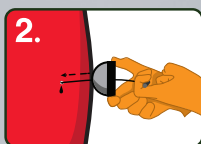

Protège l'environnement
et sauve des vies

Scelle rapidement les ruptures en toute sécurité

Pas de problème.

La gamme de produits Rupture Seal^{MC} est conçue pour arrêter en quelques secondes seulement le déversement de liquide en cas de ruptures accidentelles.