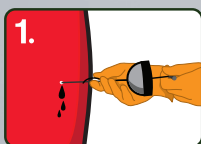

Protège l'environnement
et sauve des vies

Scelle rapidement les ruptures en toute sécurité

Pas de problème.

La gamme de produits Rupture Seal^{MC} est conçue pour arrêter en quelques secondes seulement le déversement de liquide en cas de ruptures accidentelles.